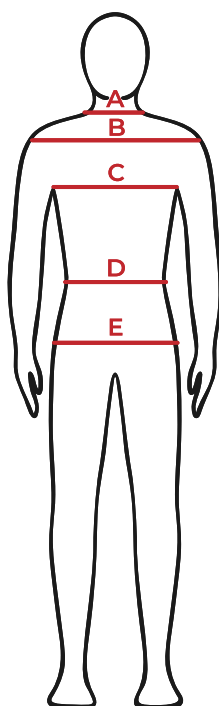

# / VEĽKOSTNÁ TABUĽKA /

VEĽKOSTI UDÁVANÉ V CM

**/OBLEČENIE - TRIČKÁ, MIKINY**

VEĽKOSŤ	S	M	L	XL	XXL
(A)OBVOD KRKU	36-37 cm	38-39cm	41-42cm	43-44cm	46-47cm
(B)ŠÍRKA RAMIEN	42 cm	44 cm	46 cm	48 cm	51 cm
(C)OBDOV HRUDNÍKA	89-95 cm	96-103 cm	104-110 cm	111-117 cm	118-124 cm
(D)OBVOD PÁSA	76-80 cm	81-85 cm	86-90 cm	91-95 cm	96-102 cm

# / VEĽKOSTNÁ TABUĽKA /

VEĽKOSTI UDÁVANÉ V CM

47

/NOHAVICE

VEĽKOSŤ	S	M	L	XL	XXL
(D) PÁS	76-80 cm	81-85 cm	86-90 cm	91-95 cm	96-102 cm
(E) BOKY	86-92 cm	93-100 cm	101-107 cm	108-113 cm	114-117 cm

# / VEĽKOSTNÁ TABUĽKA /

VEĽKOSTI UDÁVANÉ V CM

/ŠILTOVKY

CM	47 FRANCHISE	47 CLEAN UP 47 CAPTAIN 47 MVP	47 CONTENDER 47 CLOSER	47 PRO	ČIAPKY
63					
62	XXL			7 <sup>3</sup> / <sub>4</sub>	
61				7 <sup>5</sup> / <sub>8</sub>	
60	XL			7 <sup>1</sup> / <sub>2</sub>	
59				7 <sup>3</sup> / <sub>8</sub>	
58	L			7 <sup>1</sup> / <sub>4</sub>	
57	M			7 <sup>1</sup> / <sub>8</sub>	
56				7	
55	S			6 <sup>7</sup> / <sub>8</sub>	
54				6 <sup>3</sup> / <sub>4</sub>	
53				6 <sup>5</sup> / <sub>8</sub>	
52					
51					