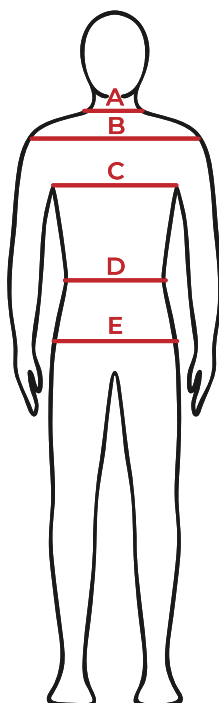

# / VEĽKOSTNÁ TABUĽKA /

VEĽKOSTI UDÁVANÉ V CM

**/OBLEČENIE - TRIČKÁ, MIKINY**

VEĽKOSŤ	S	M	L	XL	XXL
(A)OBVOD KRKU	36-37 cm	38-39cm	41-42cm	43-44cm	46-47cm
(B)ŠÍRKA RAMIEN	42 cm	44 cm	46 cm	48 cm	51 cm
(C)OBDOV HRUDNÍKA	89-95 cm	96-103 cm	104-110 cm	111-117 cm	118-124 cm
(D)OBVOD PÁSA	76-80 cm	81-85 cm	86-90 cm	91-95 cm	96-102 cm

# / VEĽKOSTNÁ TABUĽKA /

VEĽKOSTI UDÁVANÉ V CM

47

/NOHAVICE

VEĽKOSŤ	S	M	L	XL	XXL
(D) PÁS	76-80 cm	81-85 cm	86-90 cm	91-95 cm	96-102 cm
(E) BOKY	86-92 cm	93-100 cm	101-107 cm	108-113 cm	114-117 cm

# / VEĽKOSTNÁ TABUĽKA /

VEĽKOSTI UDÁVANÉ V CM

/ŠILTOVKY

CM	47 FRANCHISE	47 CLEAN UP 47 CAPTAIN 47 MVP	47 CONTENDER 47 CLOSER	47 PRO	ČIAPKY
63					
62	XXL			7 <sup>3</sup> / <sub>4</sub>	
61				7 <sup>5</sup> / <sub>8</sub>	
60	XL			7 <sup>1</sup> / <sub>2</sub>	
59				7 <sup>3</sup> / <sub>8</sub>	
58	L			7 <sup>1</sup> / <sub>4</sub>	
57	M			7 <sup>1</sup> / <sub>8</sub>	
56				7	
55	S			6 <sup>7</sup> / <sub>8</sub>	
54				6 <sup>3</sup> / <sub>4</sub>	
53				6 <sup>5</sup> / <sub>8</sub>	
52					
51					